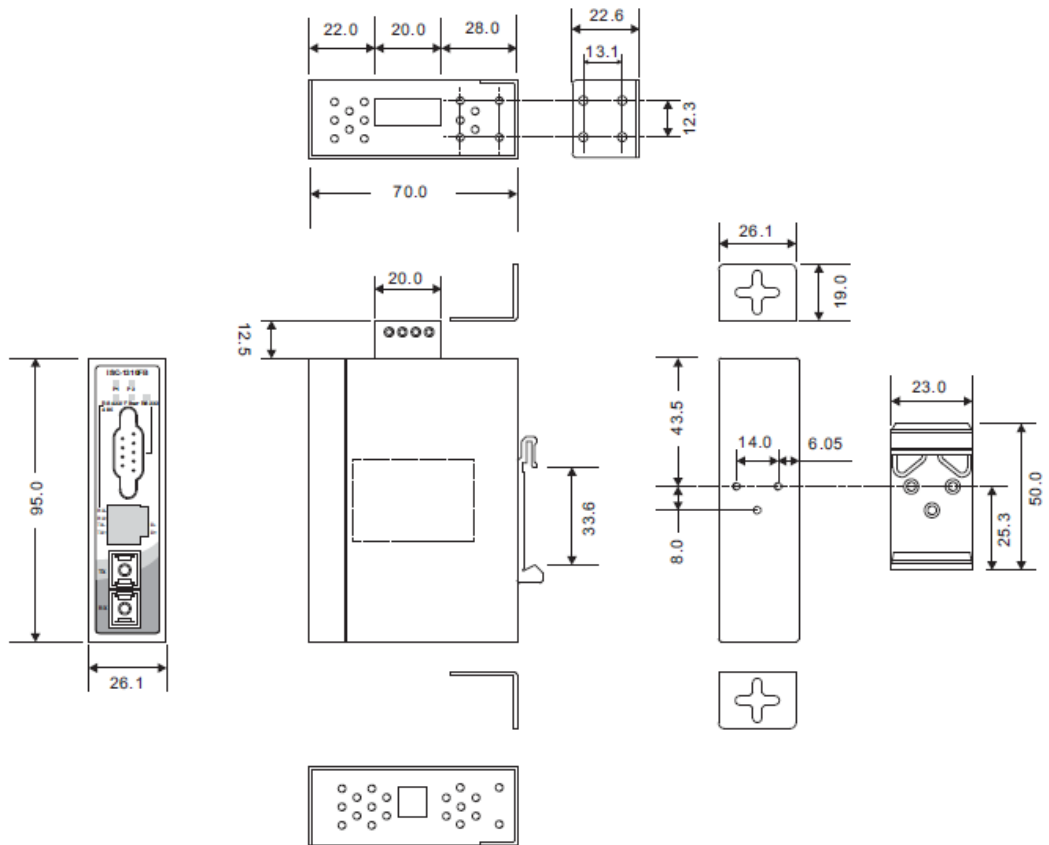

ISC-1310FB

工业级 RS-232/422/485 串口转光纤转换器

特性

- 支持多种波特率和多种数据格式
- RS-232/RS-422 支持全双工传输
- 50 ~ 921.6Kbps 波特率可调
- 12 ~ 48VDC 电源输入
- DIP 拨码开关
- 支持导轨式和壁挂式安装

简介

ISC-1310FB是一款高性价比的串口转光纤转换器，支持RS-232/422/485和光纤端口的信号转换，您可以通过光纤延长串口通信的距离。ISC-1310FB系列支持-40~70°C宽温，12~48VDC电源输入，完全满足恶劣现场环境的应用需求。

尺寸规格

Unit: mm

产品规格

接口转换器型号	ISC-1310FB-MM	ISC-1310FB-SS
光纤端口		
光口数量	1	
光纤接口类型	SC 连接头	
光口模式	多模	单模
传输距离(Km)	2 km	30 km
波长(nm)	1310 nm	1310 nm
光输出功率 (dbm)	>-23.5 dbm	>-15 dbm
灵敏度 (dbm)	-31 dbm	-34 dbm
点对点传输	全双工	
串口		
连接类型	DB9(male) x 1, terminal block x 1	
工作模式	RS-232 / RS-422 / 4(2)-Wire RS-485 其中, RS-422/ RS-485 可通过拨码开关调节	
串口波特率	50 bps ~ 921.6 Kbps	
数据位	5, 6, 7, 8	
校验位	odd, even, none, mark, space	
停止位	1, 1.5, 2	
RS-232	TxD, RxD, GND	