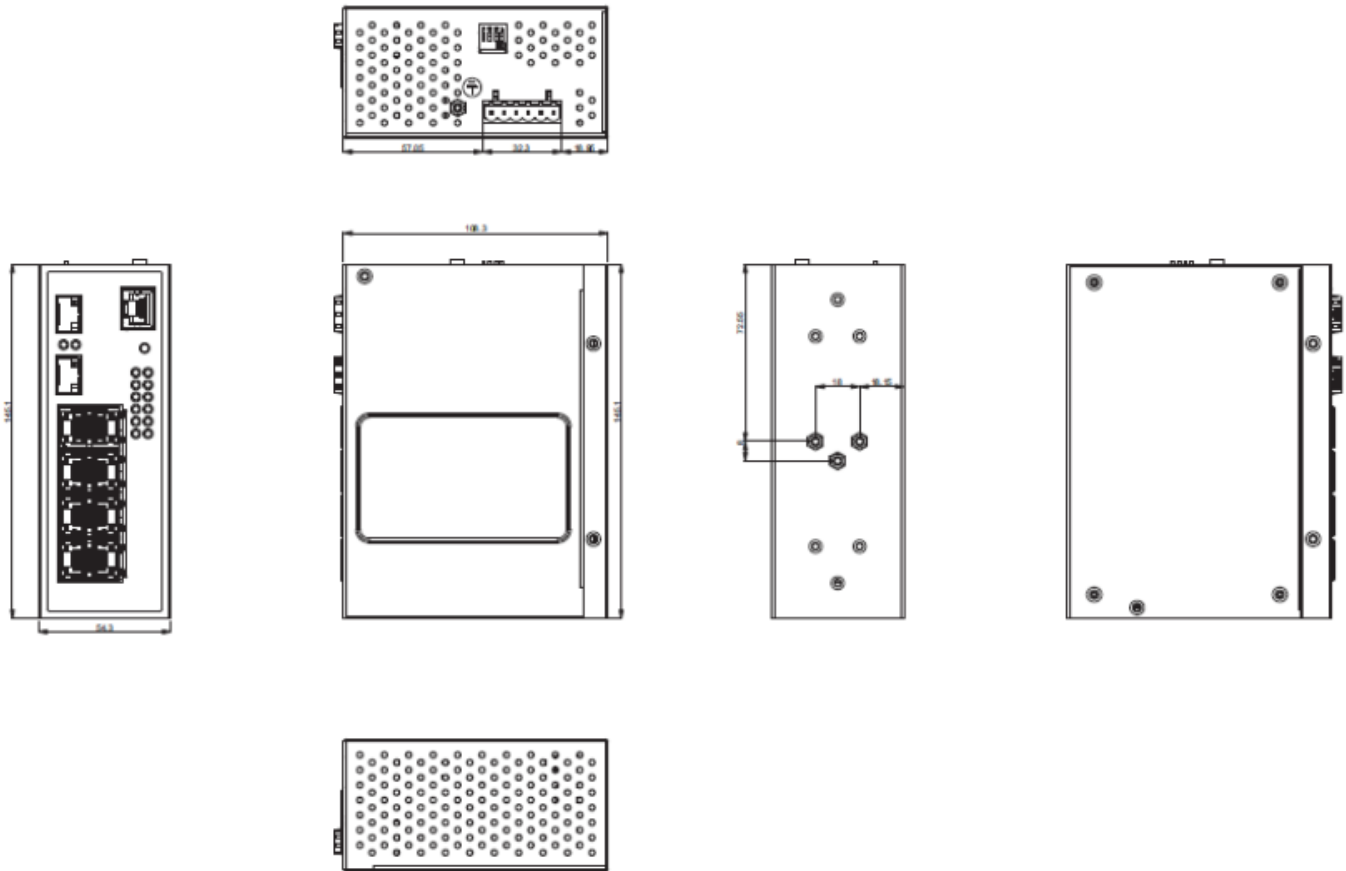

IGS-1082GP 系列

工业级 10 口千兆非网管型以太网交换机

特性

- 提供 8 个 10/100/1000Base-T(X)端口和 2 个 100/1000Base-X 光口，SFP 插槽
- 支持 9.6K 巨帧
- 支持 4M 缓存
- 支持速率自协商，MDI/MDI-X 自适应
- 存储转发处理方式
- 支持流量控制
- 12 ~ 48VDC 电源输入
- 继电器输出报警
- DIP 拨码开关可设定 SFP 速率
- IP-30 防护等级
- 导轨式/壁挂式安装方式

简介

IGS-1082GP是一款全千兆非网管型以太网交换机，提供8个10/100/1000Base-T(X)电口和2个100/1000Base-X SFP端口，端口的光纤速率可通过DIP开关进行设置。支持-40 ~ 75°C宽温，保障在恶劣环境下可以稳定的运行。因此，IGS-1082GP是构建工业以太网的理想选择。

尺寸规格

Unit:mm

产品规格

交换机型号	IGS-1082GP
物理端口	
10/100/1000 Base-T(X) 电口 RJ45 MDI/MDIX 自 适应	8
100/1000Base-X 光 口 SFP 插槽	2
技术	
以太网标准	IEEE 802.3 10Base-T IEEE 802.3u 100Base-TX& 100Base-FX IEEE 802.3ab 1000Base-T IEEE 802.3z 1000Base-X IEEE 802.3x Flow Control (流量控制)
MAC 地址表大小	8K
处理方式	存储转发
交换机特性	延迟时间: 7 μs 背板带宽: 20Gbps